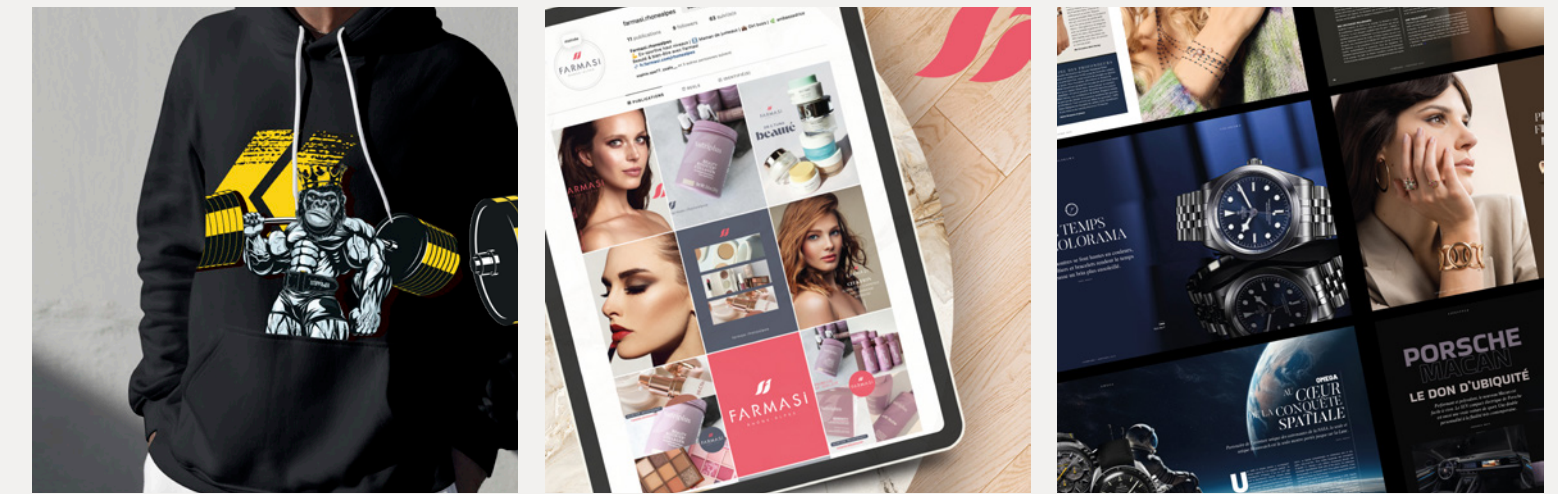

Identité visuelle

Création de logos, chartes graphiques, déclinaisons print & web

Édition & mise en page

Création de magazines, livres, journaux d'entreprise, rapports annuel

Packaging

Design de gamme, étiquettes, boîtes, PLV et déclinaisons produit

Communication print

Flyers, affiches, dépliants, kakémonos, brochures...

Supports digitaux

Visuels réseaux sociaux, newsletters, webdesign, Wix, Canva

+ Suivi de fabrication / conseil créatif / accompagnement global